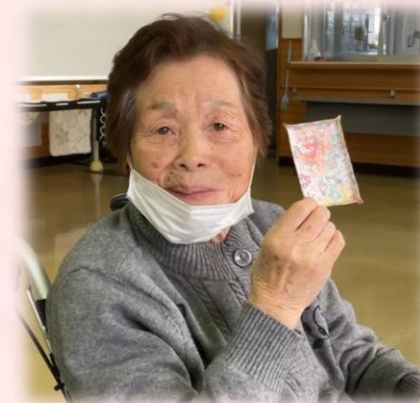

11月 レクリエーション活動の様子

リンゴ狩りドライブ

ゆらゆらバランス

コースター制作

詰め放題

ホームページにて動画を配信中♪
元気に活動している様子をご覧ください♪

<http://www.nissyukai.or.jp/>

巨理町サービスセンターおおくま荘
巨理町逢隈田沢字鈴木堀39番地
写真掲載を希望されない方はいつでもお問い合わせ下さい
TEL 0223-32-0770 FAX 0223-32-0771
管理者兼相談員 川村 正樹