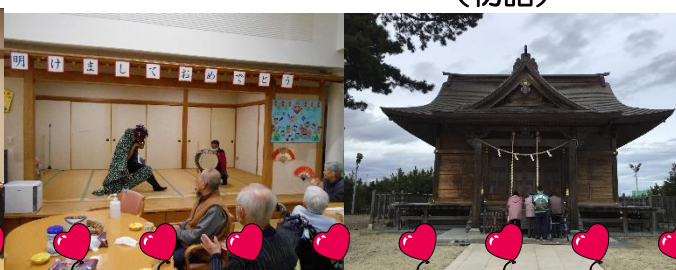

かしま荘便り 2月

暦の上ではもう春ですが、まだまだ寒い日が続いております。

心もあたたまる「ゆかいなかしま荘」で職員と一緒に春の便りを待ちましょう。

ご家族様共々の健康をお祈りし、「鬼は〜〜外〜〜」

<★2月活動内容★>

日曜日	月曜日	火曜日	水曜日	木曜日	金曜日	土曜日
利用者様のお友達、または ご家族様のお知り合いの方を、ぜひ「かしま荘の見学」へお誘いください。 連絡先 0223-33-0866 (菊地まで)				1 豆まき 鬼退治ゲーム	2 豆まき 鬼退治ゲーム	3 豆まき 鬼退治ゲーム
4 豆まき 鬼退治ゲーム	5 豆まき 鬼退治ゲーム	6 豆まき 鬼退治ゲーム	7 豆まき 鬼退治ゲーム	8 東京タワー ゲーム 誕生会	9 東京タワー ゲーム 誕生会	10 東京タワー ゲーム 誕生会
11 東京タワー ゲーム 誕生会	12 東京タワー ゲーム 誕生会	13 東京タワー ゲーム 誕生会	14 東京タワー ゲーム 誕生会	15 パック詰め ゲーム	16 パック詰め ゲーム	17 パック詰め ゲーム
18 パック詰め ゲーム	19 パック詰め ゲーム	20 パック詰め ゲーム	21 パック詰め ゲーム	22 ビリヤード ゲーム	23 ビリヤード ゲーム	24 ビリヤード ゲーム
25 ビリヤード ゲーム	26 ビリヤード ゲーム	27 ビリヤード ゲーム	28 ビリヤード ゲーム	29 カラオケ 大会		

(初詣)